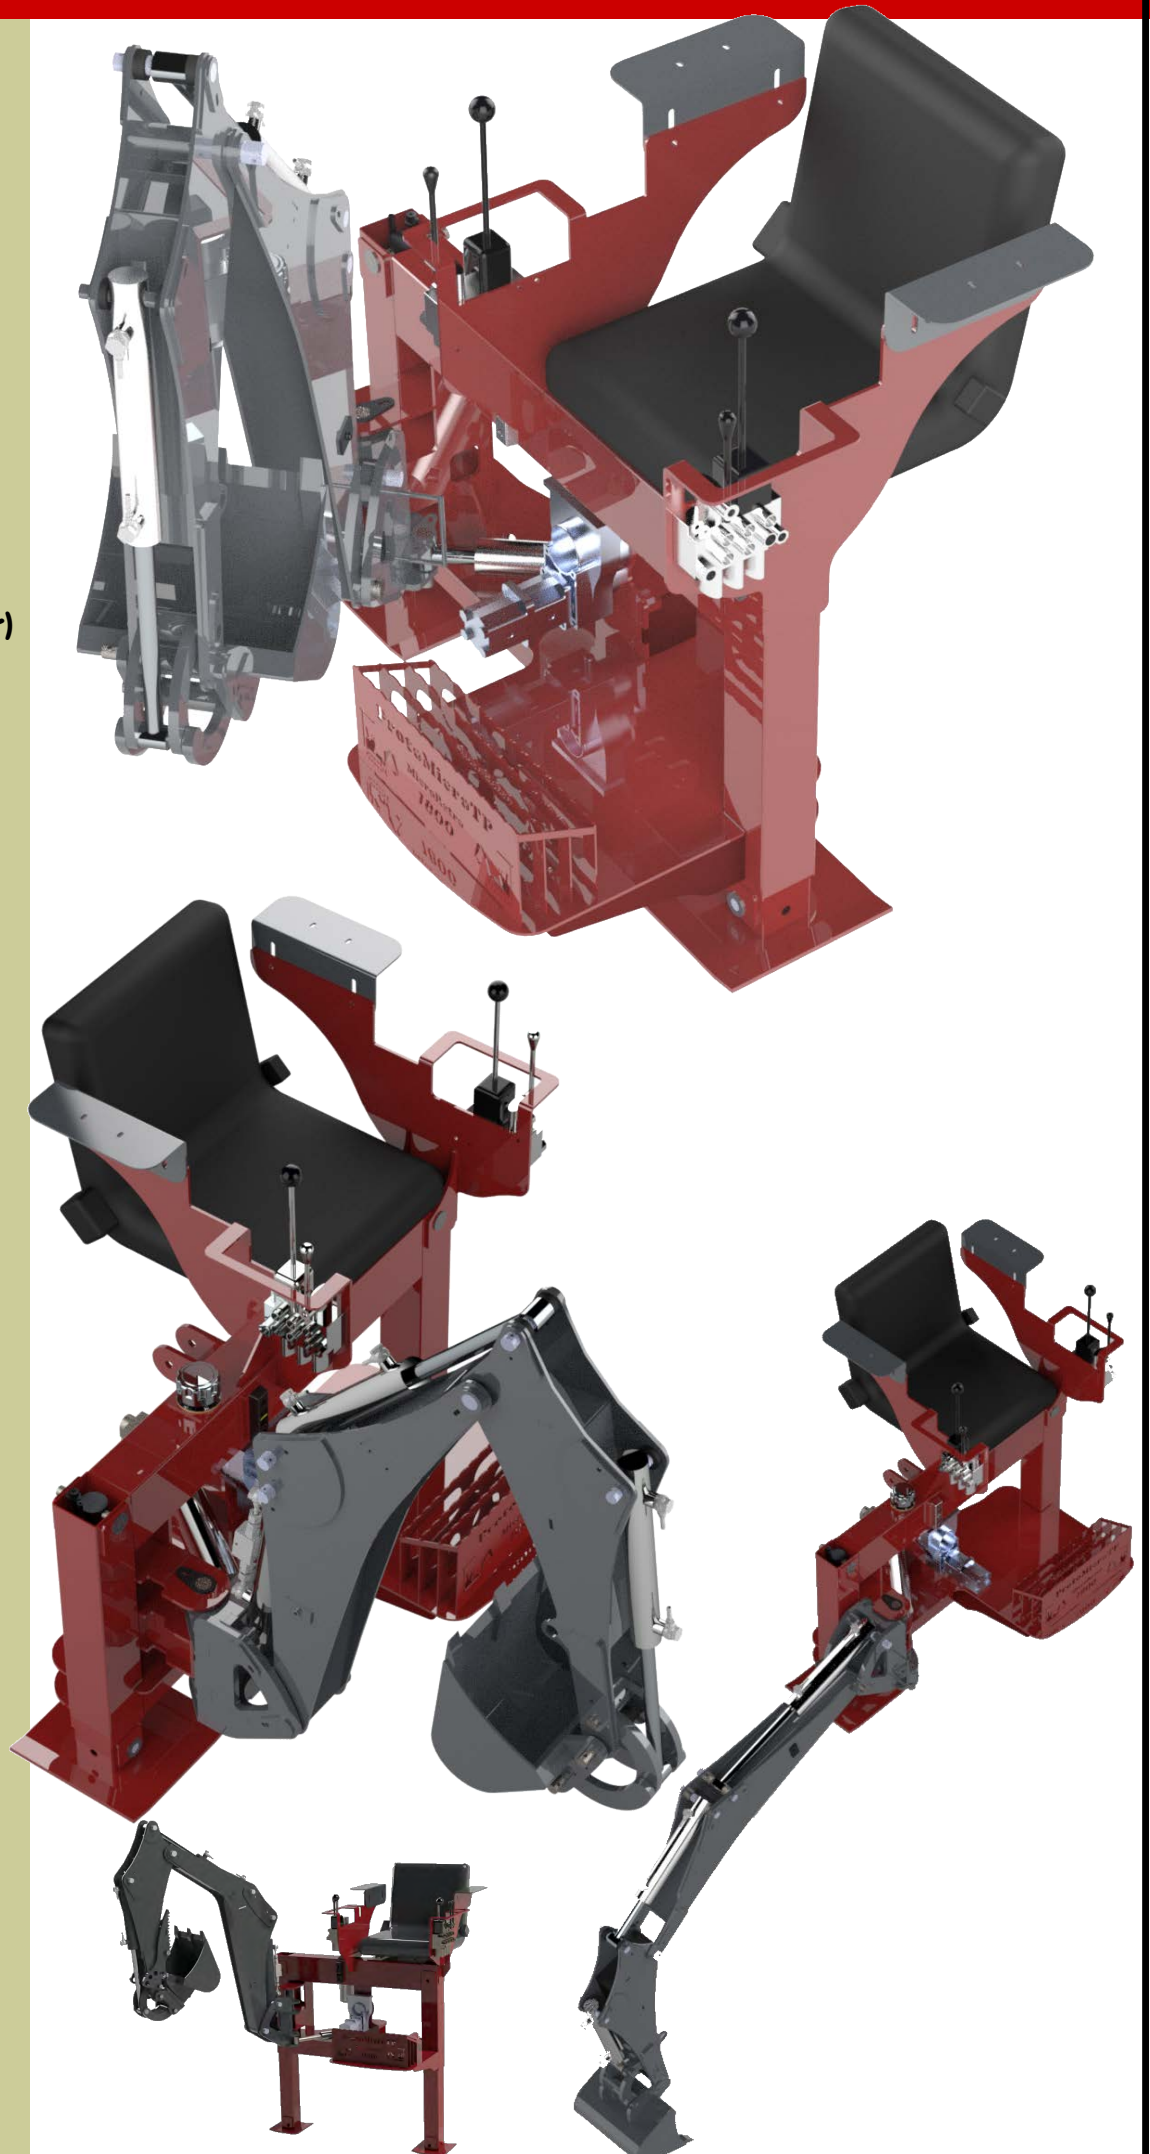

### Tourelle/Bras /Châssis:

Bras renforcés  
Compas de godets  
Siège confort réglable  
Rotation Pied de flèche 133° (permet de travailler à rase un mur)  
Pitons attelage interchangeable 22mm ou 28mm  
Béquilles Hydraulique course 400mm  
Accoudoirs réglables  
22 Litres Huile hydraulique HV 46  
Peinture Thermolaqué Epoxy rouge/gris

### Motorisation:

Entraînée par cardant du tracteur d'une puissance de 15ch Mini hydraulique:

Pompe à engrenage double 2x 6cc  
Pression de service : 160 bars  
Débit : 2x 16L/min

Composants hydrauliques haut de gamme  
Distributeurs Hydraulique 100% Progressifs  
filtre hydraulique à cartouche 25 micron  
Niveau de réservoir Hydraulique

### Accessoires fournis avec la PR1400:

Godets de 20 cm / 30 cm / 60cm réversible dent de dérochage

### Options disponibles:

Cardan

Attache rapide de godets  
Ligne hydraulique d'accessoires  
Pouce de godets  
Tarière 100mm/150mm/200mm

\* ainsi que d'autres options au catalogue